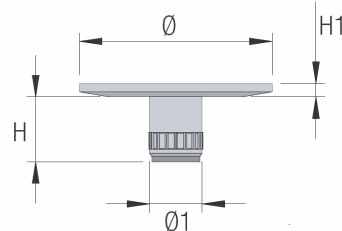

SISTEMA MINI-HOUSING

Art.	Ø	L	M	i		
B005	10	14	M6	9	18	2.500
B006	10	17,5	M6	12,5	25	2.500
B029	10	19	M6	14	28/30	2.500

Art.	M	L	
GR10	M6	9	10.000
GR07	M6	12	10.000
GR16	M6	14	5.000
GR14	M6	8	10.000
GR23	M6	12	10.000

Art.	Ø	Ø1	H	H1	
CF17	11	3,2	4	1	10.000

Art.	Ø	L	M	i	F	
TF01	7	33,5	M6	18,5	20	2.000
TF02	7	35	M6	20	21,5	2.000
TF03	7	43,5	M6	28,5	30	1.000
TF04	7	45	M6	30	31,5	1.000

Art.	Ø	L	i	
TFD70	7	62	42	1.000

Art.	Ø	L	
TFD71	7	40	500