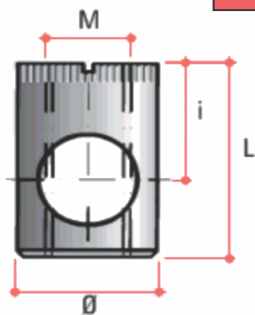

SISTEMA MINI-HOUSING

Art.	Ø	L	M	i		
B005	10	14	M6	9	18	2.500
B006	10	17,5	M6	12,5	25	2.500
B029	10	19	M6	14	28/30	2.500

Art.	M	L	
GR10	M6	9	10.000
GR07	M6	12	10.000
GR16	M6	14	5.000
GR14	M6	8	10.000
GR23	M6	12	10.000

Art.	Ø	Ø1	H	H1	
CF17	11	3,2	4	1	10.000

Art.	Ø	L	M	i	F	
TF01	7	33,5	M6	18,5	20	2.000
TF02	7	35	M6	20	21,5	2.000
TF03	7	43,5	M6	28,5	30	1.000
TF04	7	45	M6	30	31,5	1.000

Art.	Ø	L	i	
TFD70	7	62	42	1.000

Art.	Ø	L	
TFD71	7	40	500