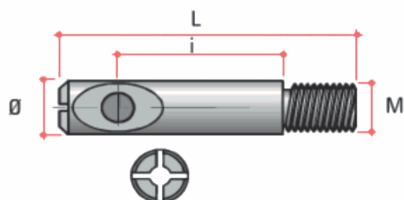

SISTEMA MINI-HOUSING

Art.	Ø	L	M	i		
B005	10	14	M6	9	18	2.500
B006	10	17,5	M6	12,5	25	2.500
B029	10	19	M6	14	28/30	2.500

Art.	M	L	
GR10	M6	9	10.000
GR07	M6	12	10.000
GR16	M6	14	5.000
GR14	M6	8	10.000
GR23	M6	12	10.000

Art.	Ø	Ø1	H	H1	
CF17	11	3,2	4	1	10.000

Art.	Ø	L	M	i	F	
TF01	7	33,5	M6	18,5	20	2.000
TF02	7	35	M6	20	21,5	2.000
TF03	7	43,5	M6	28,5	30	1.000
TF04	7	45	M6	30	31,5	1.000

Art.	Ø	L	i	
TFD70	7	62	42	1.000

Art.	Ø	L	
TFD71	7	40	500